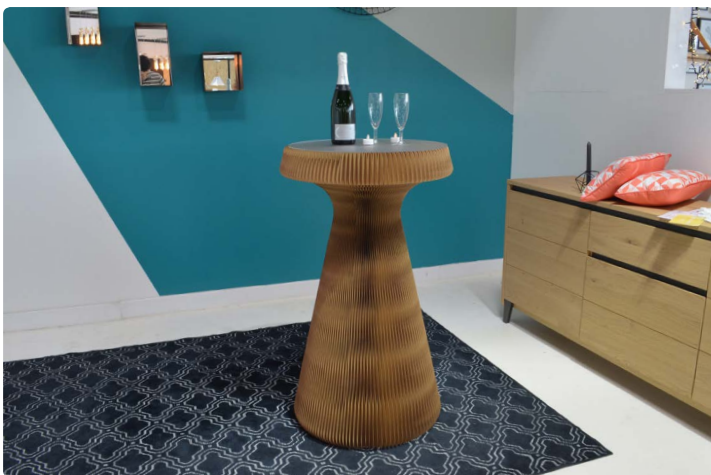

Le Mange-Debout Stooly

A la hauteur de vos évènements

PLATEAU INCLU

Dimensions

- ▶ Fermé : 105 x 28 x 06 cm
- ▶ Ouvert : Ø 56 x 105 cm
- ▶ Carton : 110 x 33 x 11 cm
- ▶ Carton du plexiglas : 62 x 62 x 3 cm

CHARGE MAX. 150 KG

FABRIQUÉ EN CARTON ALVÉOLÉ

contact@stooly.fr
01 76 39 00 82

Plateau transparent inclu

- ▶ Plexiglas avec finition dépoli
- ▶ Diamètre large 56 cm

Disponible sur : [SHOP.STOOLY.FR](https://shop.stooly.fr)