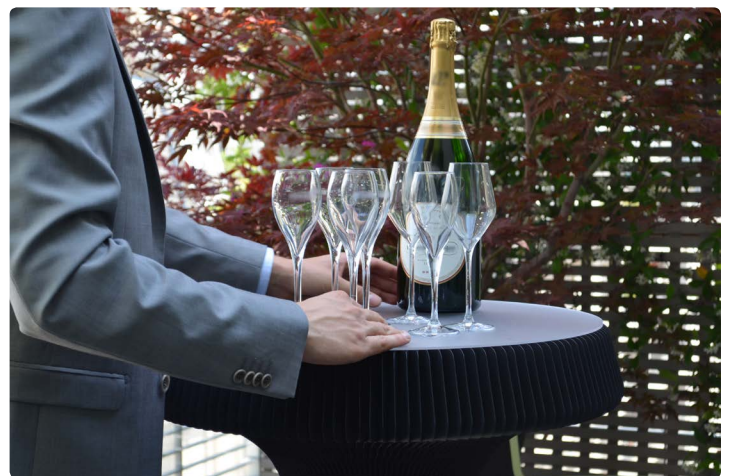

Système d'attache aimanté

- ▶ Les aimants situés dans chaque extrémité, maintiennent votre mange-debout ouvert et facilitent ainsi l'ouverture

Notre gamme complète sur : [STOOLY.FR](https://stooly.fr)

contact@stooly.fr | 01 76 39 00 82