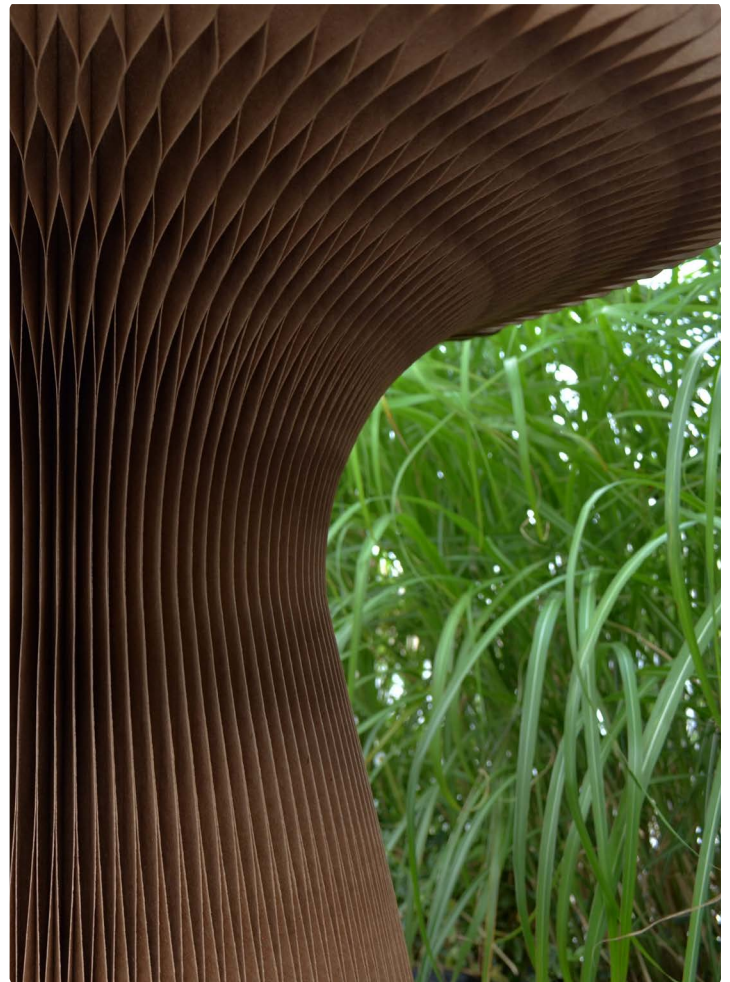

CHARGE MAX. 150 KG

FABRIQUÉ EN CARTON ALVÉOLÉ

contact@stooly.fr
01 76 39 00 82

Plateau transparent inclu

- ▶ Plexiglas avec finition dépoli
- ▶ Diamètre large 56 cm

Disponible sur : [SHOP.STOOLY.FR](https://shop.stooly.fr)

Système d'attache aimanté

- ▶ Les aimants situés dans chaque extrémité, maintiennent votre mange-debout ouvert et facilitent ainsi l'ouverture

Notre gamme complète sur : [STOOLY.FR](https://stooly.fr)

contact@stooly.fr | 01 76 39 00 82