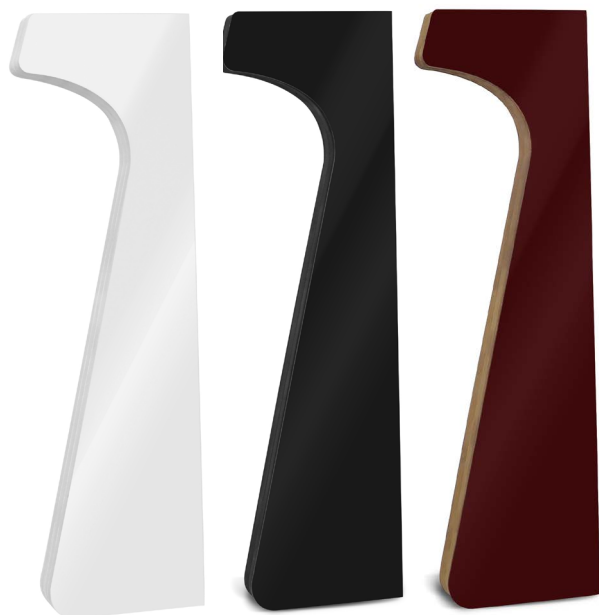

Le Mange-Debout Stooly

A la hauteur de vos évènements

PLATEAU INCLU

Dimensions

- ▶ Fermé : 105 x 28 x 06 cm
- ▶ Ouvert : Ø 56 x 105 cm
- ▶ Carton : 110 x 33 x 11 cm
- ▶ Carton du plexiglas : 62 x 62 x 3 cm

CHARGE MAX. 150 KG

FABRIQUÉ EN CARTON ALVÉOLÉ

contact@stooly.fr
01 76 39 00 82

Plateau transparent inclu

- ▶ Plexiglas avec finition dépoli
- ▶ Diamètre large 56 cm

Disponible sur : [SHOP.STOOLY.FR](https://shop.stooly.fr)